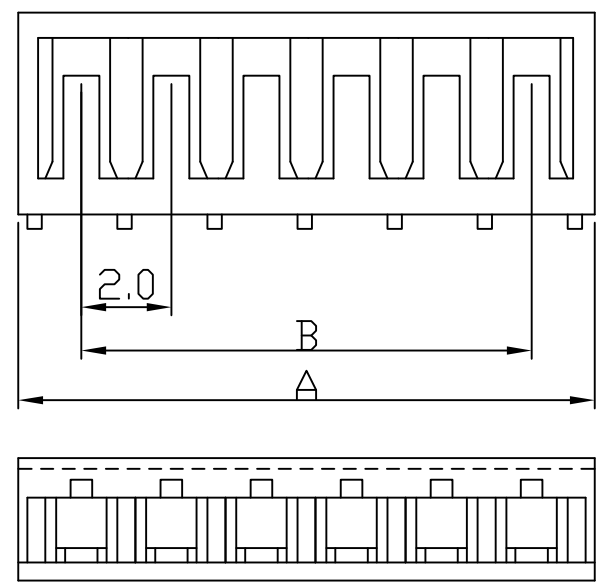

2010 .079" (2.0mm) BOARD TERMINAL HOUSING

unit:mm

Features:

- * MAT'L: NYLON 66 UL94V-0
- * MATES WITH: 2011 SERIES TERMINAL

PART NO.	A	B
2010- 02	5.2	2.0
2010- 03	7.2	4.0
2010- 04	9.2	6.0
2010- 05	11.2	8.0
2010- 06	13.2	10.0
2010- 07	15.2	12.0
2010- 08	17.2	14.0
2010- 09	19.2	16.0
2010- 10	21.2	18.0
2010- 11	23.2	20.0
2010- 12	25.2	22.0
2010- 13	27.2	24.0
2010- 14	29.2	26.0
2010- 15	31.2	28.0
2010- 16	33.2	30.0
2010- 17	35.2	32.0
2010- 18	37.2	34.0
2010- 19	39.2	36.0
2010- 20	41.2	38.0