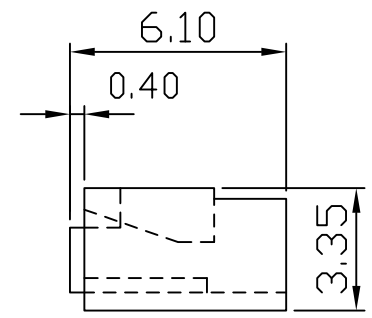

2010 .079" (2.0mm) BOARD TERMINAL HOUSING

unit:mm

Features:

- * MAT'L: NYLON 66 UL94V-0
- * MATES WITH: 2011 SERIES TERMINAL

PART NO.	A	B
2010- 02	5.2	2.0
2010- 03	7.2	4.0
2010- 04	9.2	6.0
2010- 05	11.2	8.0
2010- 06	13.2	10.0
2010- 07	15.2	12.0
2010- 08	17.2	14.0
2010- 09	19.2	16.0
2010- 10	21.2	18.0
2010- 11	23.2	20.0
2010- 12	25.2	22.0
2010- 13	27.2	24.0
2010- 14	29.2	26.0
2010- 15	31.2	28.0
2010- 16	33.2	30.0
2010- 17	35.2	32.0
2010- 18	37.2	34.0
2010- 19	39.2	36.0
2010- 20	41.2	38.0